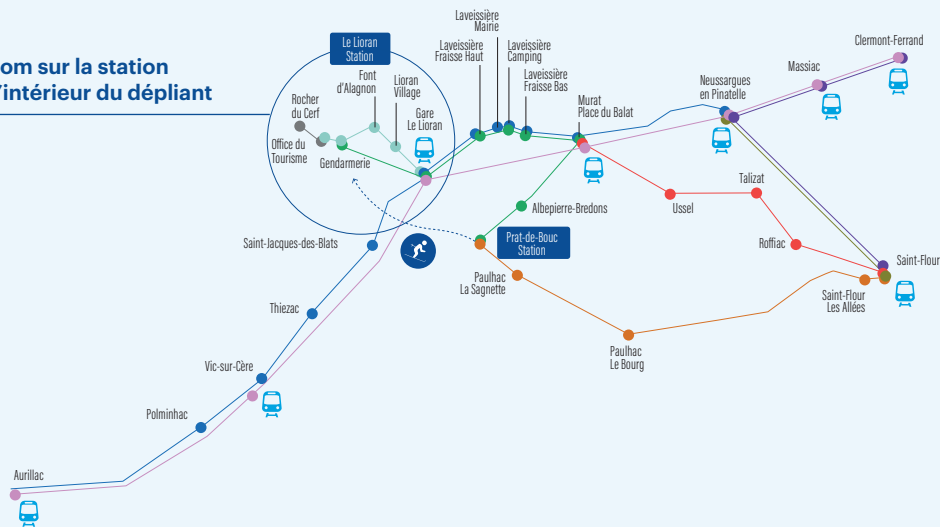

Zoom sur la station du Lioran

PLAN GÉNÉRAL

DESSERTES INTERNES GRATUITES

- LIORAN INTRA MUROS** (1 véhicule de 19 à 55 places suivant les périodes)
- LIORAN ROCHER DU CERF** (1 véhicule de 9 places)

Plan des lignes

- C01** - Neussargues / Le Lioran
- C24** - Saint-Flour / Neussargues
- C01** - Aurillac / Le Lioran
- C31** - Saint-Flour / Murat
- TER 65** - Clermont-Ferrand / Aurillac
- Intercités** - Clermont-Ferrand / Béziers
- Navettes Laveissière** - Le Lioran intramuros
- Navettes Hautes Terres Communauté** - Le Lioran / Prat-de-Bouc
- Navettes Saint-Flour Communauté** - Saint-Flour / Prat-de-Bouc
- Navettes Laveissière** - Rocher du Cerf
- Liaison ski alpin (selon enneigement)

Zoom sur la station à l'intérieur du dépliant

- NEUSSARGUES - LE LIORAN** (1 véhicule de 55 places)
- AURILLAC - LE LIORAN** (1 véhicule de 55 places)
- LE LIORAN - PRAT-DE-BOUC** (1 véhicule de 33 places)
- SAINT FLOUR - PRAT DE BOUC** (1 véhicule de 27 places)

www.laregionvoustransporte.fr

STATIONS
 Le Lioran
 Prat de Bouc

LES LIGNES DE LA MONTAGNE

cars Région

Du 21 décembre 2024
 au 23 mars 2025

Direction la montagne en
cars et en train !

La Région et les collectivités locales vous transportent